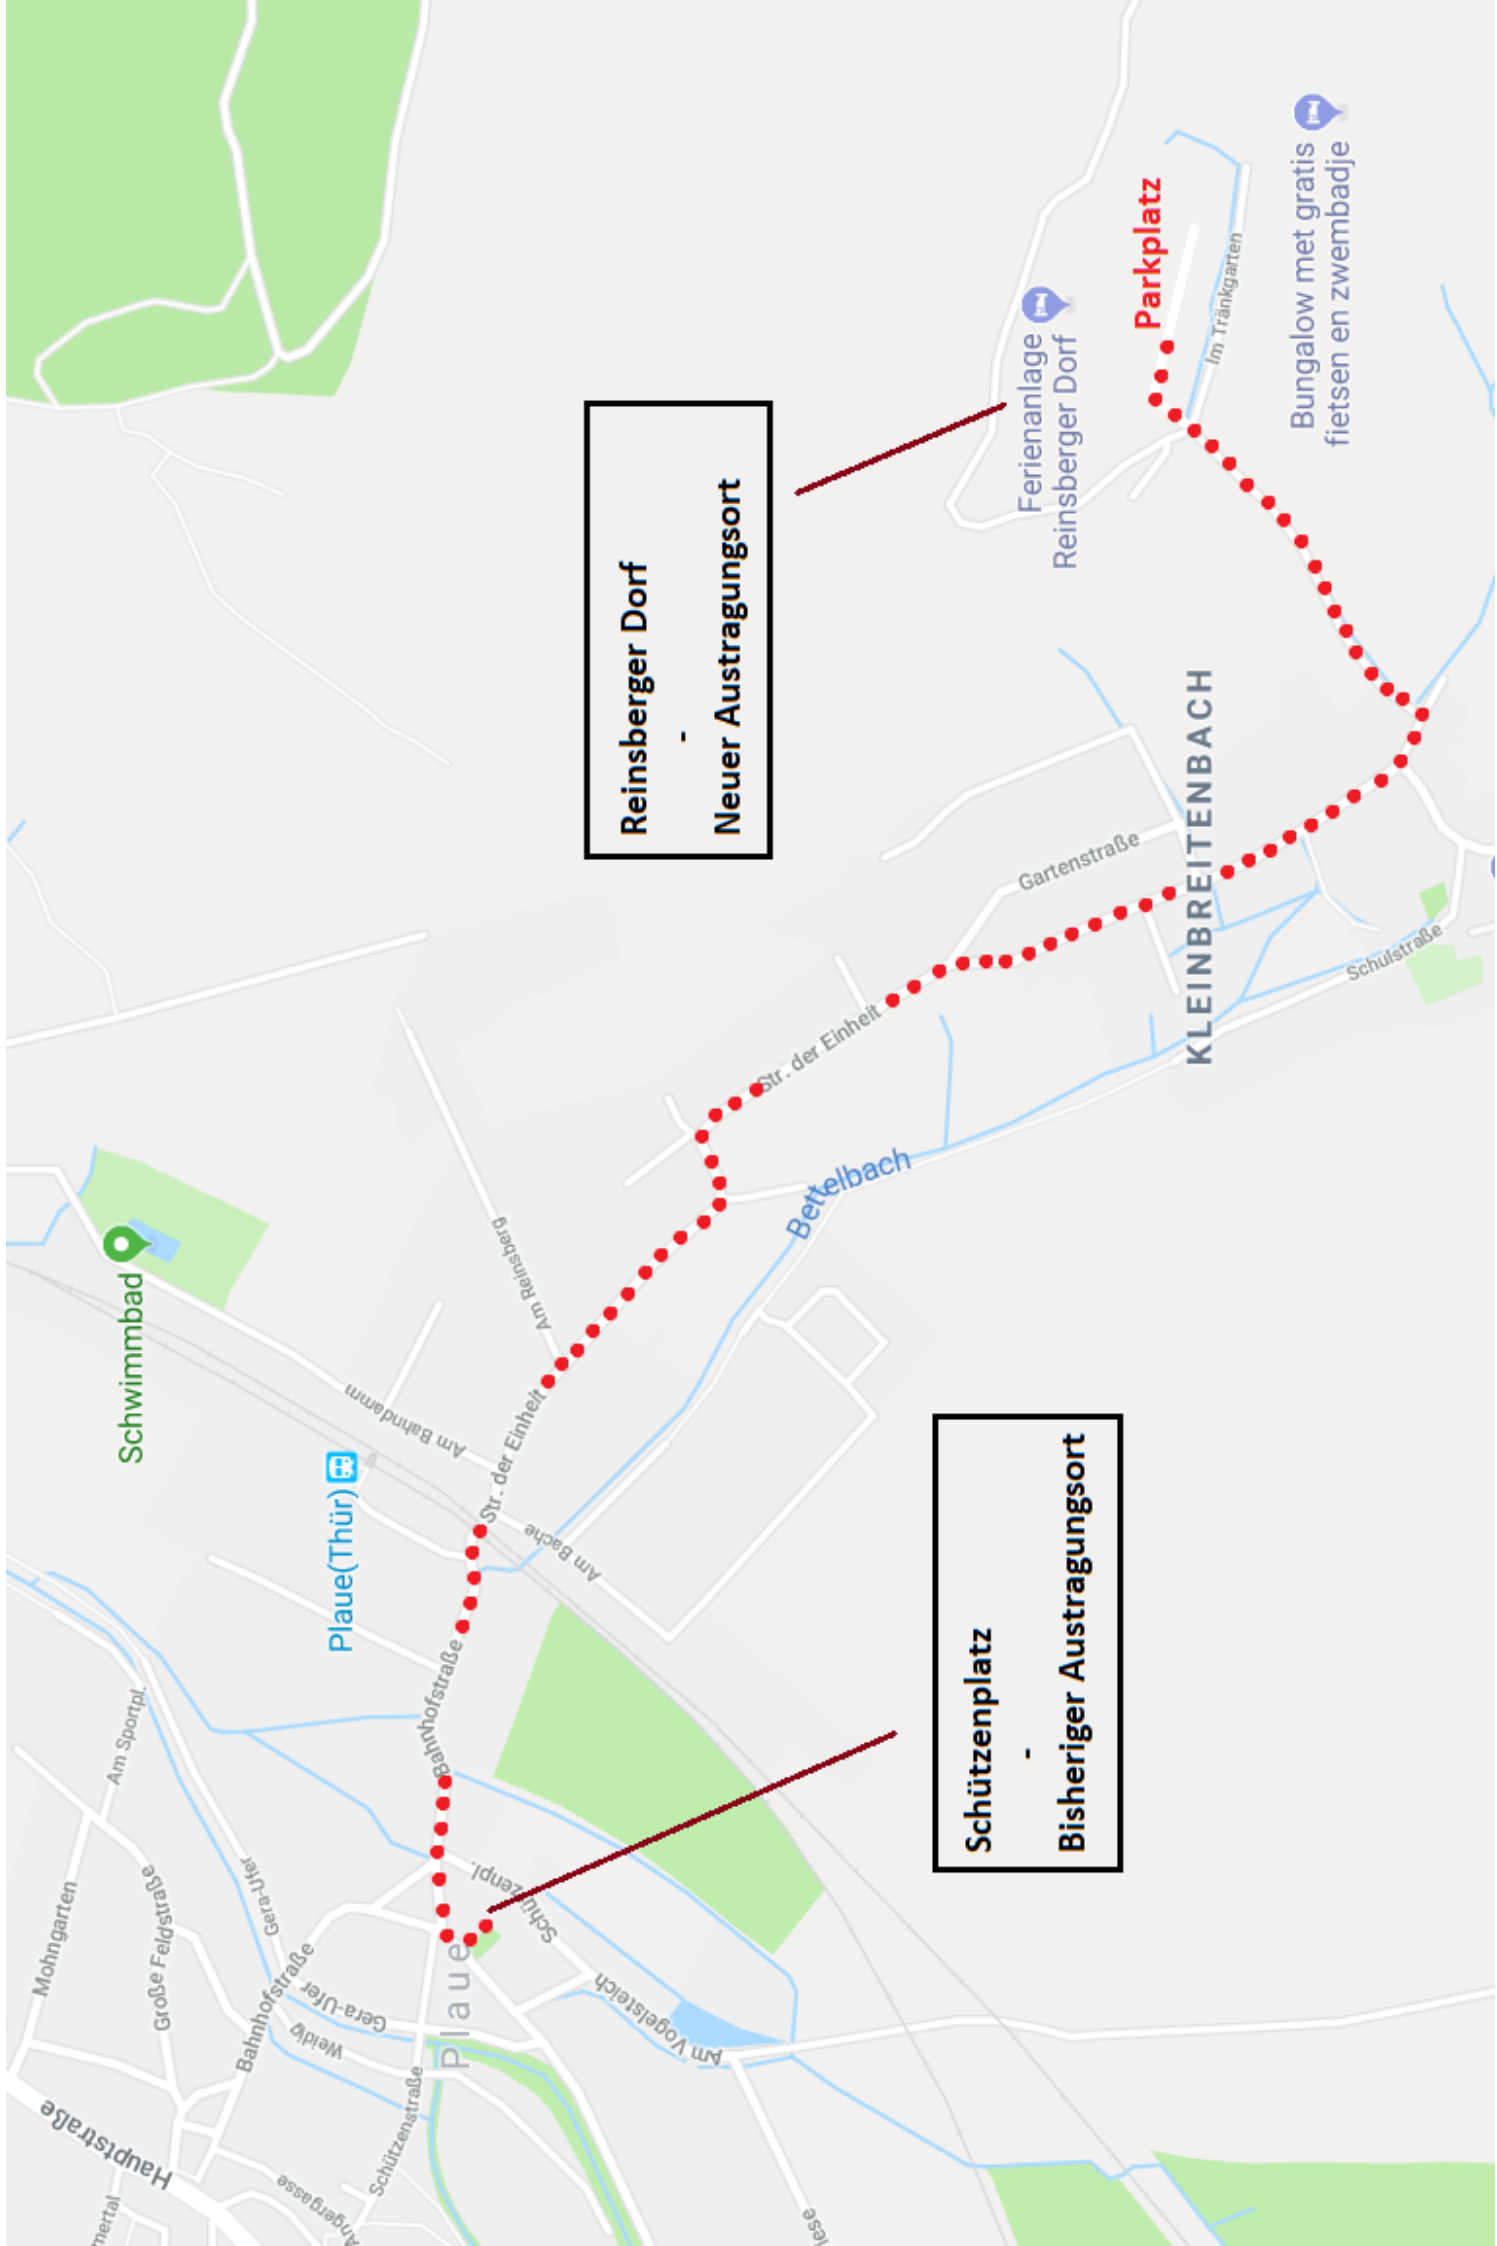

**Reinsberger Dorf
-
Neuer Austragungsort**

**Schützenplatz
-
Bisheriger Austragungsort**

Schwimmbad

Plaue(Thür)

Ferienanlage
Reinsberger Dorf

Parkplatz

Bungalow met gratis
fietsen en zwembadje

KLEINBREITENBACH

Str. der Einheit

Bettelbach

Am Reinsberg

Str. der Einheit

Am Bache

Bahnhofstraße

Schützenpl.

Plaue

Schützenstraße

Gera-Ufer

Wekv

Bahnhofstraße

Gera-Ufer

Mohngarten

Am Sportpl.

Große Feldstraße

Hauptstraße

Argengasse

Schulstraße

Gartenstraße

Im Tränkgarten

Argengasse

Argengasse

Argengasse